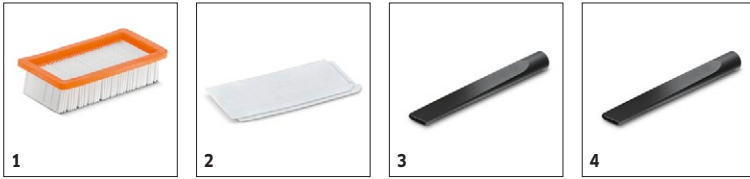

AD 4 PREMIUM 1.629-731.0

		Bestell-Nr.	Menge				Preis	Beschreibung	
Filter									
Flachfaltenfilter	1	6.415-953.0	1 Stück					Robuster Flachfaltenfilter speziell für den Asche- und Trockensauger. Für eine lang anhaltende Saugleistung.	☒
Abluftfilter	2	2.863-262.0	2 Stück					Der Abluftfilter für den Asche- und Trockensauger AD 4 Premium - für eine saubere Abluft.	☐
Düsen									
Extra lange Fugendüse flammhemmend	3	2.863-004.0	1 Stück					Extra lange Fugendüse (350 mm) aus flammhemmendem Material zum Aufsaugen kalter Asche. Geeignet für alle Kärcher Asche- und Trockensauger aus dem Home & Garden-Bereich.	☐
Extra lange Fugendüse	4	2.863-307.0	1 Stück						☐

■ Im Lieferumfang enthalten. □ Mögliches Zubehör.